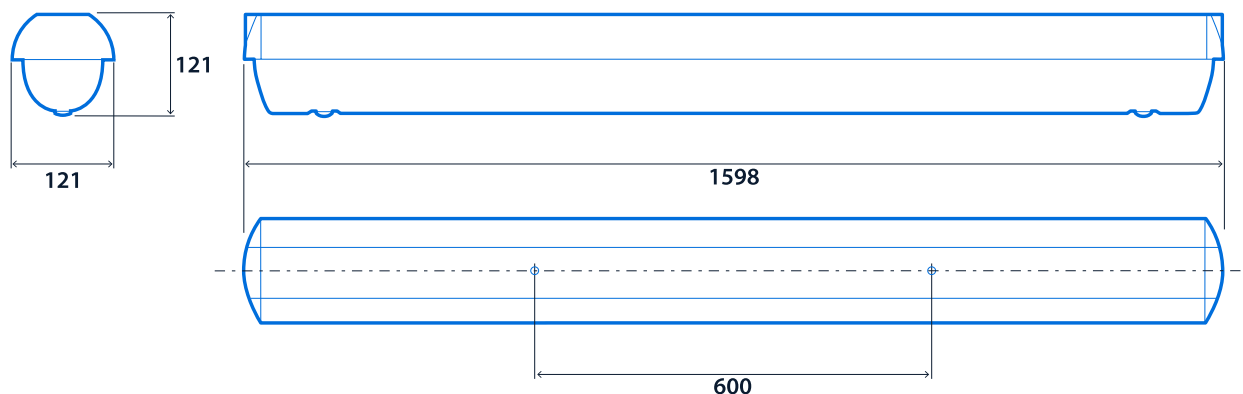

Conformité

UKCA	Oui	CE	Oui
Classe d'efficacité énergétique	Ce produit contient une source lumineuse de classe d'efficacité énergétique B	Normes de production alimentaire	BRC HACCP IFS
Conformité des MOD	JSP482 Chapitre 8 Document pour les zones de catégorie C		

Dimensions

Cliquez ou scannez

ici

Voir les variantes A-Line à l'aide de notre outil de filtrage en ligne