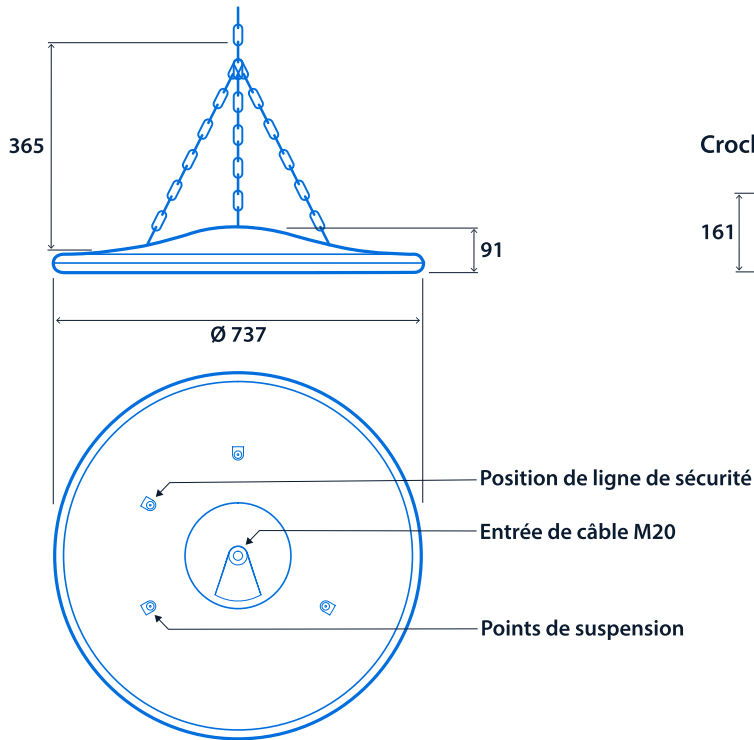

Jusqu'à IP66

Jusqu'à 165,1 LL/CW

SMARTSCAN

LUXGUARD

Spécification

Montage	Suspendu	Indice de protection IP	Jusqu'à IP66
Hauteur maximale de détection de présence	18 m		

Éclairage

Optique	Couvercle transparent	Puissance lumineuse	27.580 lm - 41.100 lm
Efficacité	Jusqu'à 165,1 LL/CW		

Conformité

UKCA	Oui	CE	Oui
D Marque	Oui	Classe d'efficacité énergétique	Ce produit contient une source lumineuse de classe d'efficacité énergétique B

Dimensions

Crochet pour le montage de l'appareil en saillie