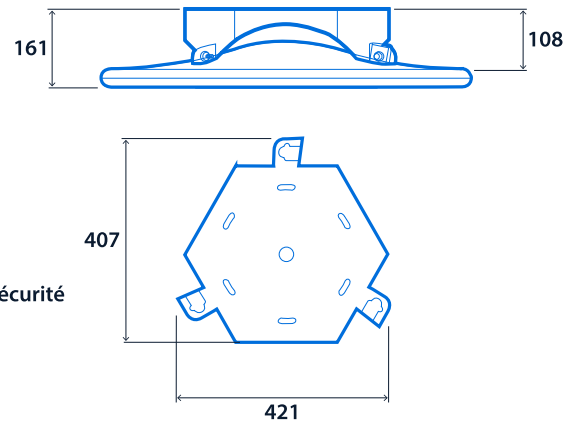

Dimensions

Crochet pour le montage de l'appareil en saillie