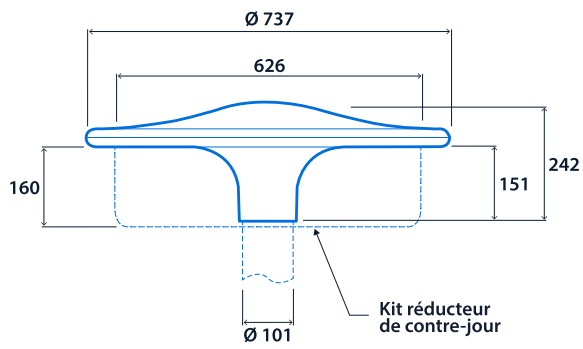

Dimensions

**Cliquez ou scannez
ici**

Voir les variantes Juno D à l'aide
de notre outil de filtrage en
ligne