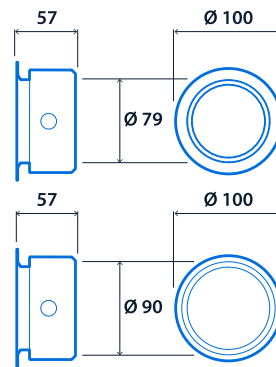

Dimensions

**Cliquez ou scannez
ici**

Voir les variantes Juno D à l'aide
de notre outil de filtrage en
ligne