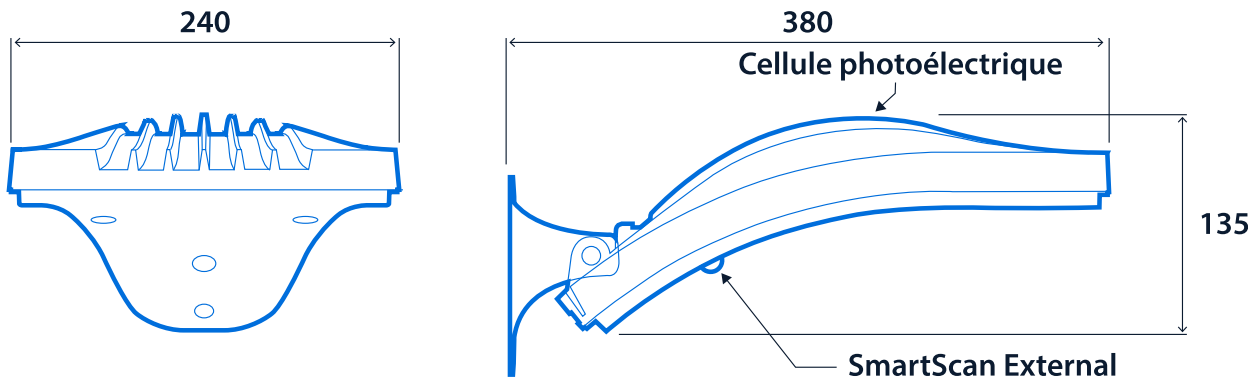

Dimensions

**Cliquez ou scannez
ici**

Voir les variantes Starflood à l'aide de notre outil de filtrage en ligne