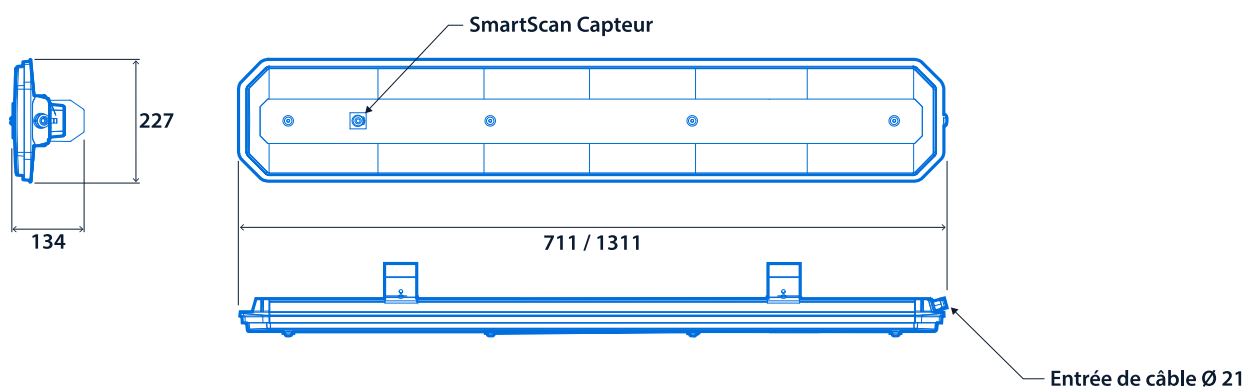

Conformité

UKCA
Classe d'efficacité énergétique

Oui
Ce produit contient une source lumineuse de classe d'efficacité énergétique B

CE
Résistance à l'impact de la balle

Oui
DIN EN 18032 Partie 3 et DIN VDE 0710 Partie 13

Dimensions

Cliquez ou scannez
ici

Voir les variantes Visio Sport à l'aide de notre outil de filtrage en ligne